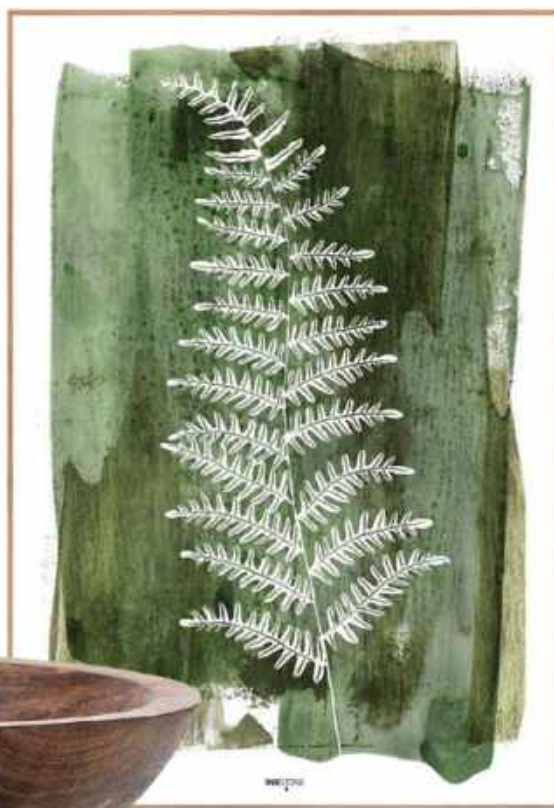

12

13

14

- 10** Nástenné hodiny **SNAJDARE**, predáva IKEA
- 11** Drevené dekoračné zvieratá, predáva Javorina
- 12** Jedálenské vybavenie, predáva WestwingNow.sk
- 13** Kreslo „Elvis“, 72 x 83 x 75 cm, predáva WestwingNow.sk
- 14** Dekorcia Blatt, 3 diely, predáva WestwingNow.sk
- 15** Digitálna tlač s rámom **White Fern**, predáva WestwingNow.sk
- 16** Dekoračná nádoba **Helia**, predáva WestwingNow.sk
- 17** Prestieranie **SOARÉ**, predáva IKEA
- 18** Riešenie ekologického servírovania, predáva Uashmama.sk